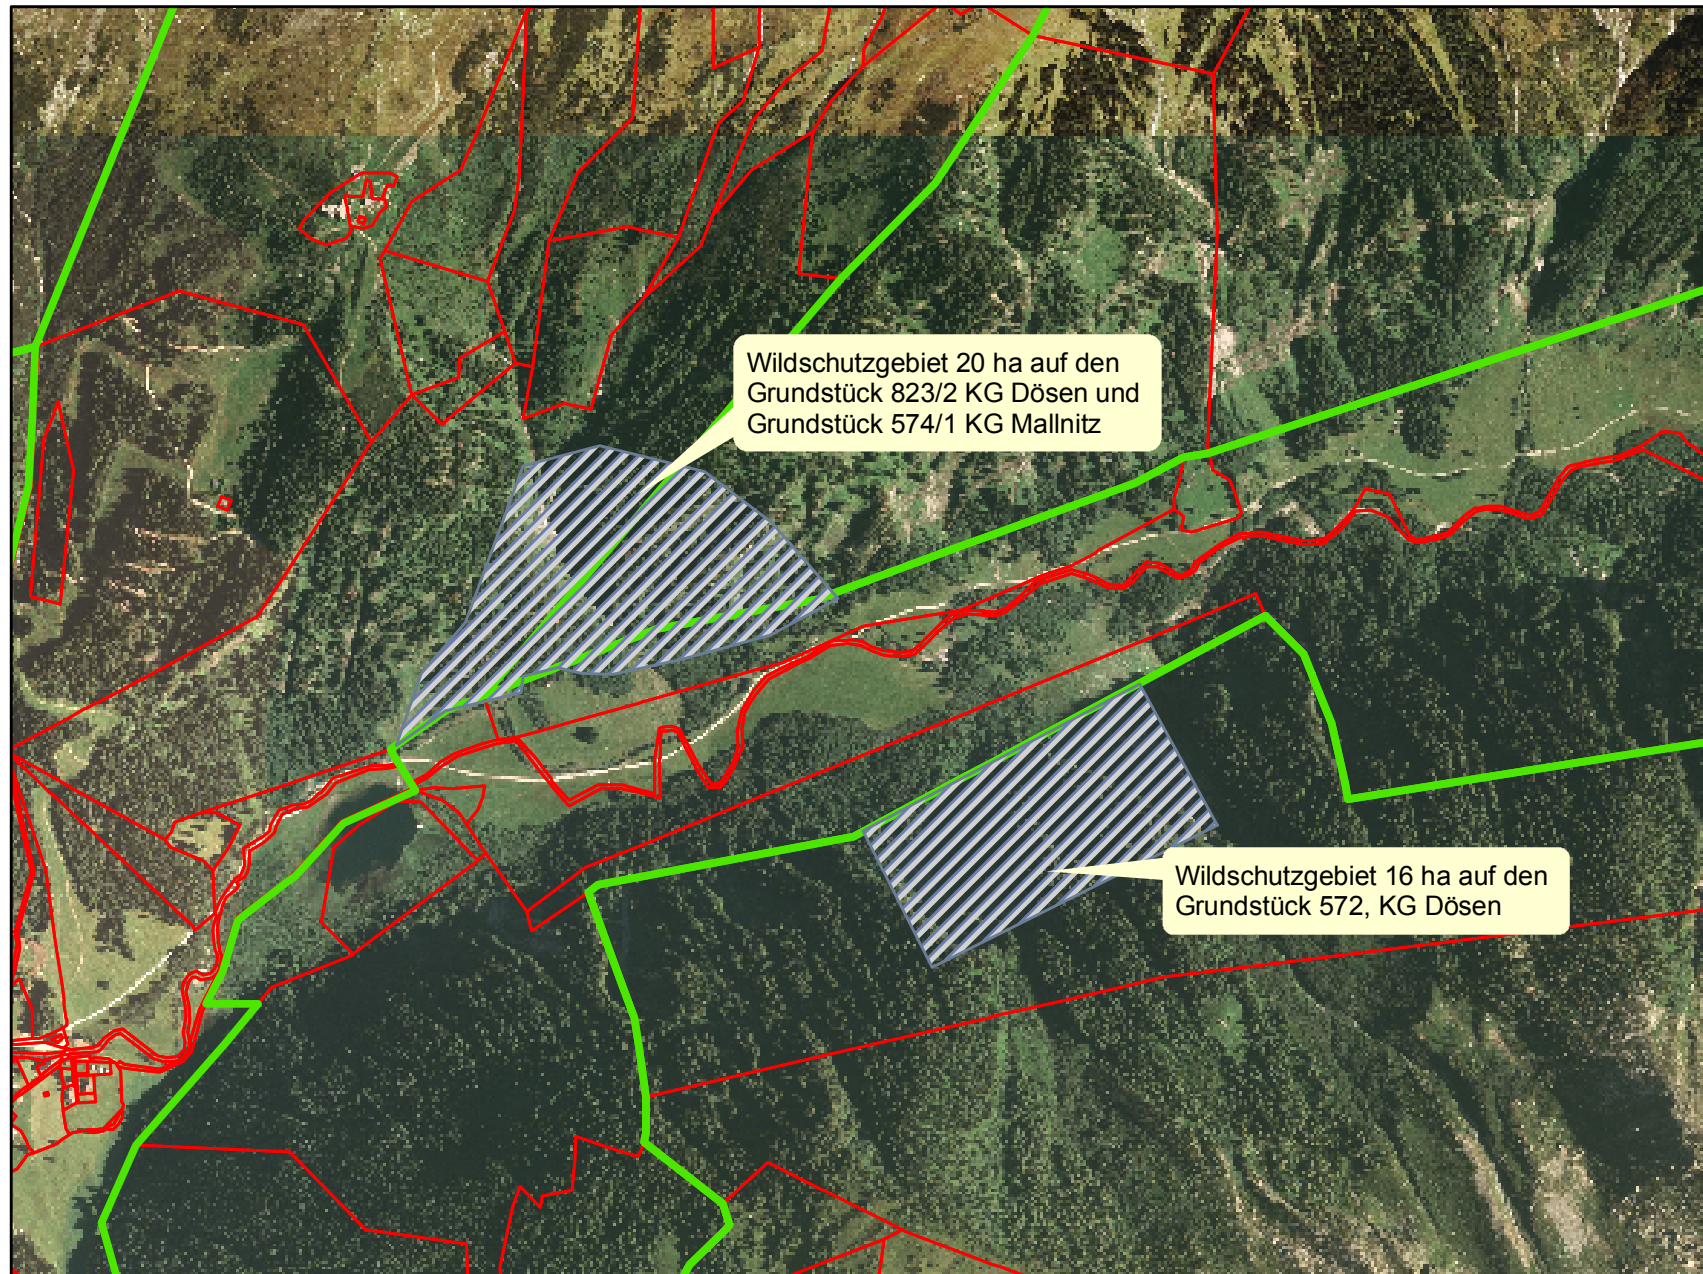

Wildschutzgebiet Jagdgemeinschaft Stappitz Rabisch und Schrammwald der ÖBF AG

Legende:

-  NPHTK_Grenzen_2005
-  DKM_2007